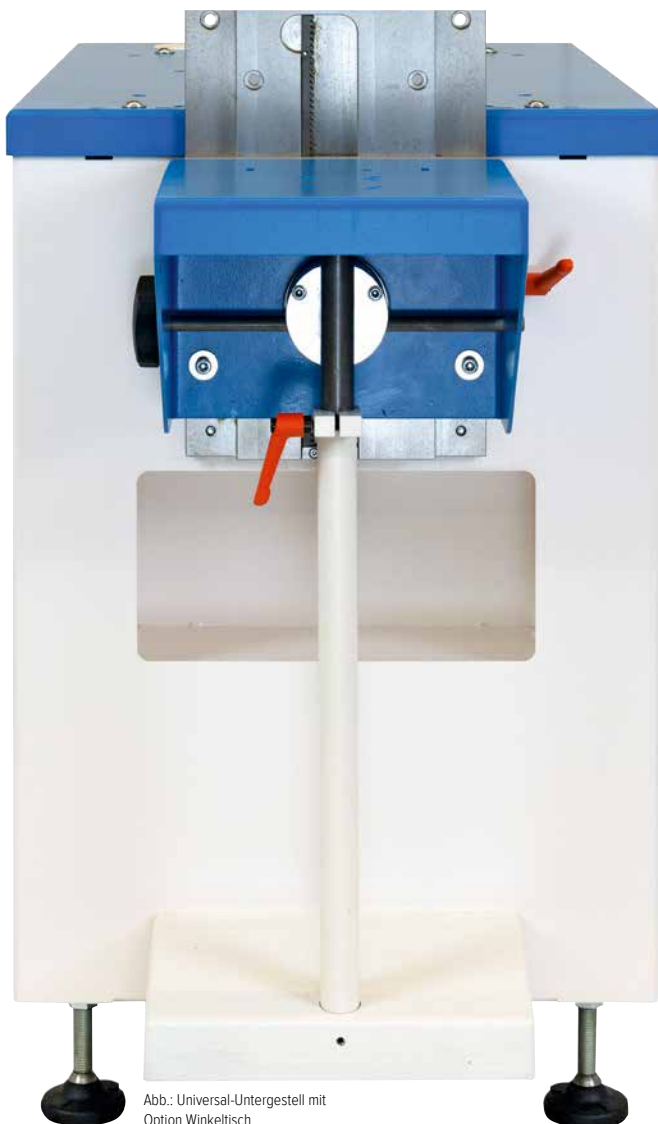

Universal-Untergestell Zubehör

Abb.: Universal-Untergestell mit
Option Winkeltisch

- Ordnung am Arbeitsplatz durch großen Stauraum
- Praktisches Ablagefach für Werkzeuge
- Integrierte Kabelführungen
- Optionaler Winkeltisch
- Stabiler und sicherer Stand für Tampondruckmaschinen

Universelles Untergestell mit geräumigem Stauraum

Ordnung und Stabilität für Handarbeitsplätze

Das Untergestell bietet einen universellen Einsatz für die Tampondruckmaschinenserien SEALED INK CUP und HERMETIC. Ein großer Stauraum sowie eine praktische Werkzeugablagefläche sorgen für einen übersichtlichen und ordentlichen Arbeitsplatz, in dem auch die Kabel und Schläuche verlegt werden können.

Über die integrierten Kabelführungen werden Kabel und Schläuche innerhalb des Grundgestells sauber und geordnet verlegt. Auch das Fußtasterkabel wird sicher im Innenraum untergebracht und trägt somit zur Arbeitssicherheit bei.

Tampondruckmaschine mit Untergestell

Ein großer Stauraum im Grundgestell bietet Platz für diverses Zubehör und Verbrauchsmaterialien. Die Ablagefläche an der Frontseite dient als praktische Aufbewahrung für Werkzeug.