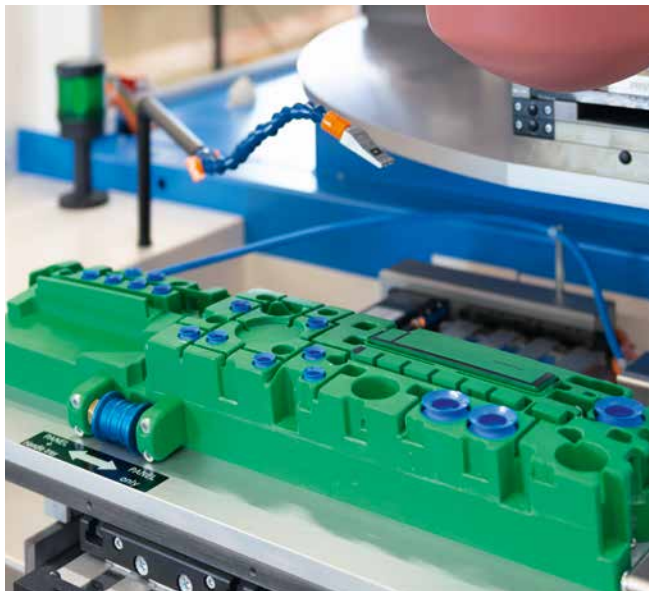

Unsere Tampondruck- und Laserkennzeichnungs-Automationen entsprechen höchsten Qualitätsansprüchen beim Einsatz im Mehrschichtbetrieb mit hoher Durchsatzgeschwindigkeit. Auch für Sonderlösungen kann unsere Projektierung auf eine langjährige Erfahrung zurückgreifen.

Höchste Präzision der Druckbildpasserung auf gewölbten, runden oder flachen Teilen mittels Tampondruck,

ein- bis mehrfarbig, im farbenfrohen Mikrodruck ist selbstverständlich und entspricht dem hohen Anspruch moderner Industrieprodukte. Prozessüberwachung mittels Kamerasystemen sichert die Qualität Ihrer Produktion.

HAUSHALTSGERÄTE-INDUSTRIE

CONCENTRA 140-6

Werkstückaufnahme mit Gehäuseblende

TSM 130 universal Querrakelkit

Werkstückaufnahme mit Waschmaschinenblende

CONCENTRA 210-4

Werkstückaufnahme

CONCENTRA 210-4