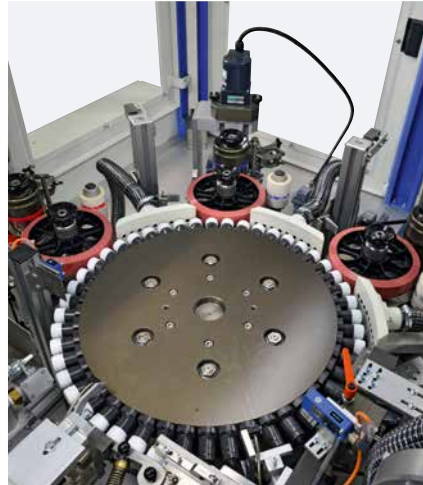

CLOSURE PRINT COMPACT Automation

- Standardisierte Vollautomation
- Kompakte Bauweise
- Zu- und Abfuhrsystem integriert – dadurch Aufstellen ohne zusätzlichen Montageaufwand
- Kürzere Rüstzeiten im Vergleich zu alternativen Druckverfahren
- Wahlweise 1–3 vertikale Rotations-Tampondruckwerke
- Leistung: bis 45 000* Verschlusskappen/h

* abhängig vom Typ der Verschlusskappen

Kann jederzeit an jedem Ort zum Einsatz kommen

Plug-and-Play Vollautomation für Verschlusskappen-Bedruckung

Eine echte Plug-and-Play Vollautomation, die fix und fertig jederzeit an jedem Ort zum Einsatz kommen kann. Sie benötigen lediglich Strom-, Gas- und Luftanschluss, verbinden unsere CLOSURE PRINT COMPACT, und die Produktion kann beginnen. Kein Servicetechniker für Inbetriebnahme und auch kein spezielles Fachpersonal kundenseits notwendig. Eine hochpräzise, platzsparende Rotations-Tampondruck-Vollautomation für kleine Losgrößen. Zuführungslösung, Teiletransport zur Weiterverarbeitung bis hin zur kompletten Systemlösung – alles aus einer Hand:

TAMPOPRINT – „Made in Germany“ Maschinenbau.

CLOSURE PRINT COMPACT

3-Farben-Ausführung = 3 Rotations-Tampondruckwerke V-RTI 3000

Unebene Oberflächen sind kein Problem, Anspritzpunkte bei Spritzguss werden überdruckt

CLOSURE PRINT COMPACT

Artikel-Nr.	51 00 70	51 00 71	51 00 72
Anzahl Farben/Druckwerke	1	2	3
Leistung/h Verschlusskappen Ø 28–33 mm	max. 45 000*	max. 45 000*	max. 45 000*
Maße (Breite x Tiefe x Höhe)	4333 mm x 1800 mm x 2213 mm		
Optionen	Umbausatz für unterschiedliche Verschlusskappen von Ø 28 bis Ø 33 mm Z-Band mit Wippe		