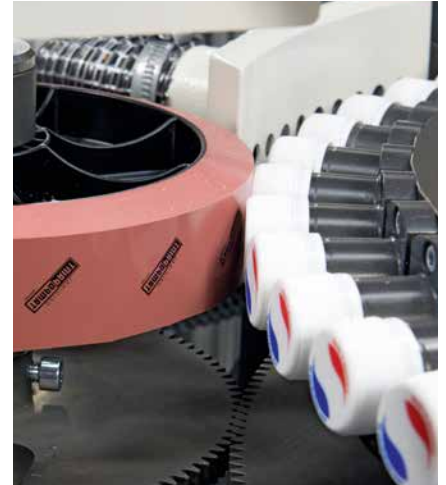

CLOSURE PRINT COMPACT Automation

- Standardisierte Vollautomation
- Kompakte Bauweise
- Zu- und Abfuhrsystem integriert – dadurch Aufstellen ohne zusätzlichen Montageaufwand
- Kürzere Rüstzeiten im Vergleich zu alternativen Druckverfahren
- Wahlweise 1–3 vertikale Rotations-Tampondruckwerke
- Leistung: bis 45 000* Verschlusskappen/h

* abhängig vom Typ der Verschlusskappen

Kann jederzeit an jedem Ort zum Einsatz kommen

Plug-and-Play Vollautomation für Verschlusskappen-Bedruckung

Eine echte Plug-and-Play Vollautomation, die fix und fertig jederzeit an jedem Ort zum Einsatz kommen kann. Sie benötigen lediglich Strom-, Gas- und Luftanschluss, verbinden unsere CLOSURE PRINT COMPACT, und die Produktion kann beginnen. Kein Servicetechniker für Inbetriebnahme und auch kein spezielles Fachpersonal kundenseits notwendig. Eine hochpräzise, platzsparende Rotations-Tampondruck-Vollautomation für kleine Losgrößen. Zuführungslösung, Teiletransport zur Weiterverarbeitung bis hin zur kompletten Systemlösung – alles aus einer Hand:

TAMPOPRINT – „Made in Germany“ Maschinenbau.

CLOSURE PRINT COMPACT

3-Farben-Ausführung = 3 Rotations-Tampondruckwerke V-RTI 3000

Unebene Oberflächen sind kein Problem, Anspritzpunkte bei Spritzguss werden überdruckt

CLOSURE PRINT COMPACT

Artikel-Nr.	51 00 70	51 00 71	51 00 72
Anzahl Farben/Druckwerke	1	2	3
Leistung/h Verschlusskappen Ø 28–33 mm	max. 45 000*	max. 45 000*	max. 45 000*
Maße (Breite x Tiefe x Höhe)	4333 mm x 1800 mm x 2213 mm		
Optionen	Umbausatz für unterschiedliche Verschlusskappen von Ø 28 bis Ø 33 mm Z-Band mit Wippe		